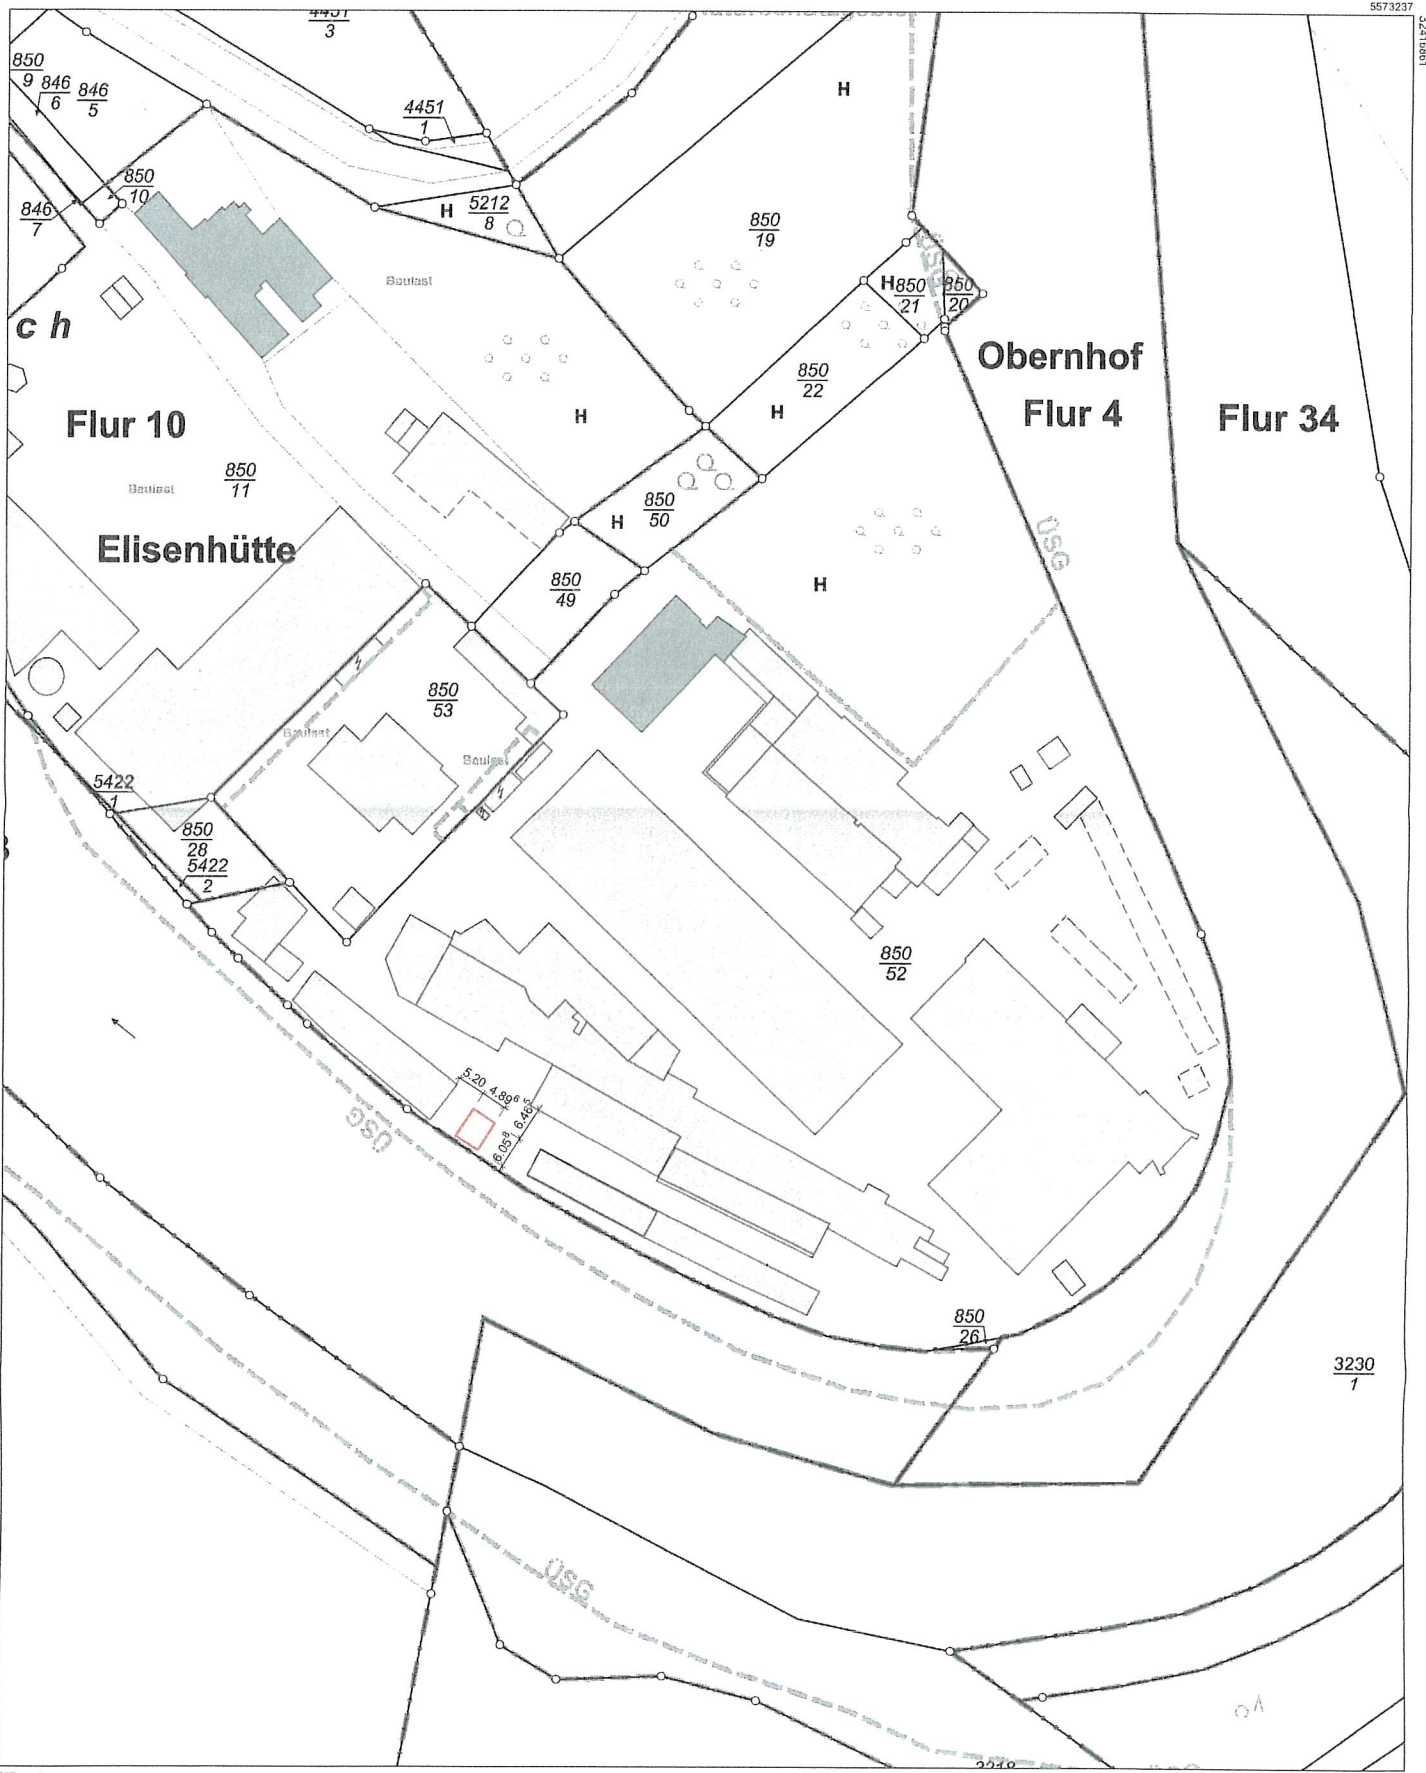

Hergestellt am 19.07.2019

Flurstück: 850/52
 Flur: 10
 Gemarkung: Nassau

Gemeinde: Nassau
 Landkreis: Rhein-Lahn-Kreis

Jahnstraße 5
 56457 Westerburg

Vervielfältigungen für eigene Zwecke sind zugelassen. Eine unmittelbare oder mittelbare Vermarktung, Umwandlung oder Veröffentlichung der Geobasisinformationen bedarf der Zustimmung der zuständigen Vermessungs- und Katasterbehörde (§12 Landesgesetz über das amtliche Vermessungswesen).

Hergestellt durch das Landesamt für Vermessung und Geobasisinformation Rheinland-Pfalz.

ANSICHT SÜD-WEST

ANSICHT NORD-WEST

ANSICHT SÜD-OST

ANSICHT NORD-OST

F R E I E A R C H I T E K T I N
 Dipl. Ing. (FH) Sarah Schellenberg
 Schloßstr. 44 • 56068 Koblenz
 Telefon 0 2 6 1 / 9 7 3 5 9 5 9 • Telefax 0 2 6 1 / 9 7 3 5 9 6 6