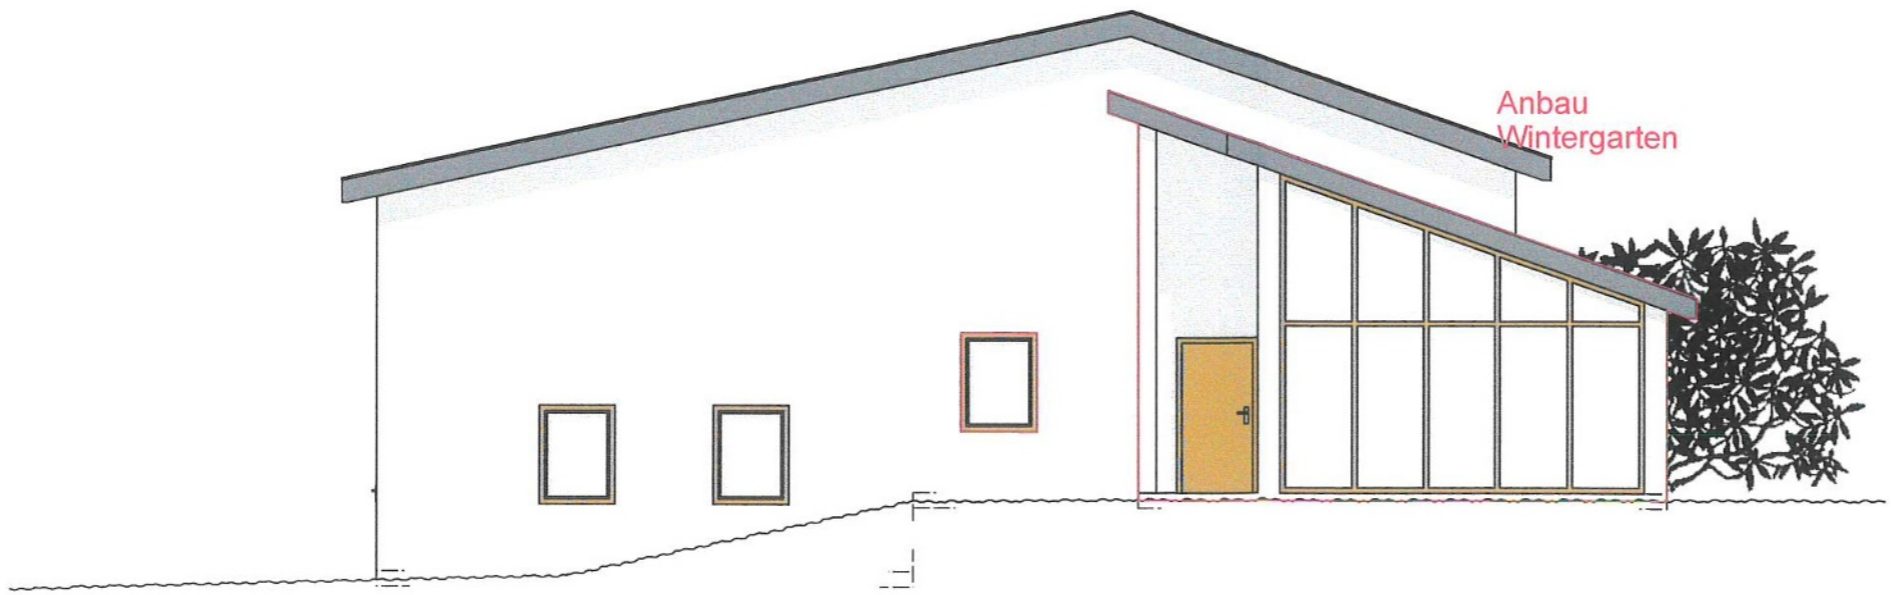

Nord-West Ansicht

Nord-Ost Ansicht

BAUVORHABEN
Anbau, Umbau und Nutzungsänderung eines
ehem. landw. genutzten Gebäudes
Emser Str. 20a
56132 Frücht

PLANINFORMATION
PLANSTUFE
Bauantrag
PLAN
Ansichten NW u. NO

Grundstücksgrenze

Süd-Ost Ansicht

Süd-West Ansicht

BAUVORHABEN
Anbau, Umbau und Nutzungsänderung eines ehem. landw. genutzten Gebäudes
Emser Str. 20a
56132 Frücht

PLANINFORMATION
PLANSTUFE
Bauantrag
PLAN
Ansichten SW u. SO