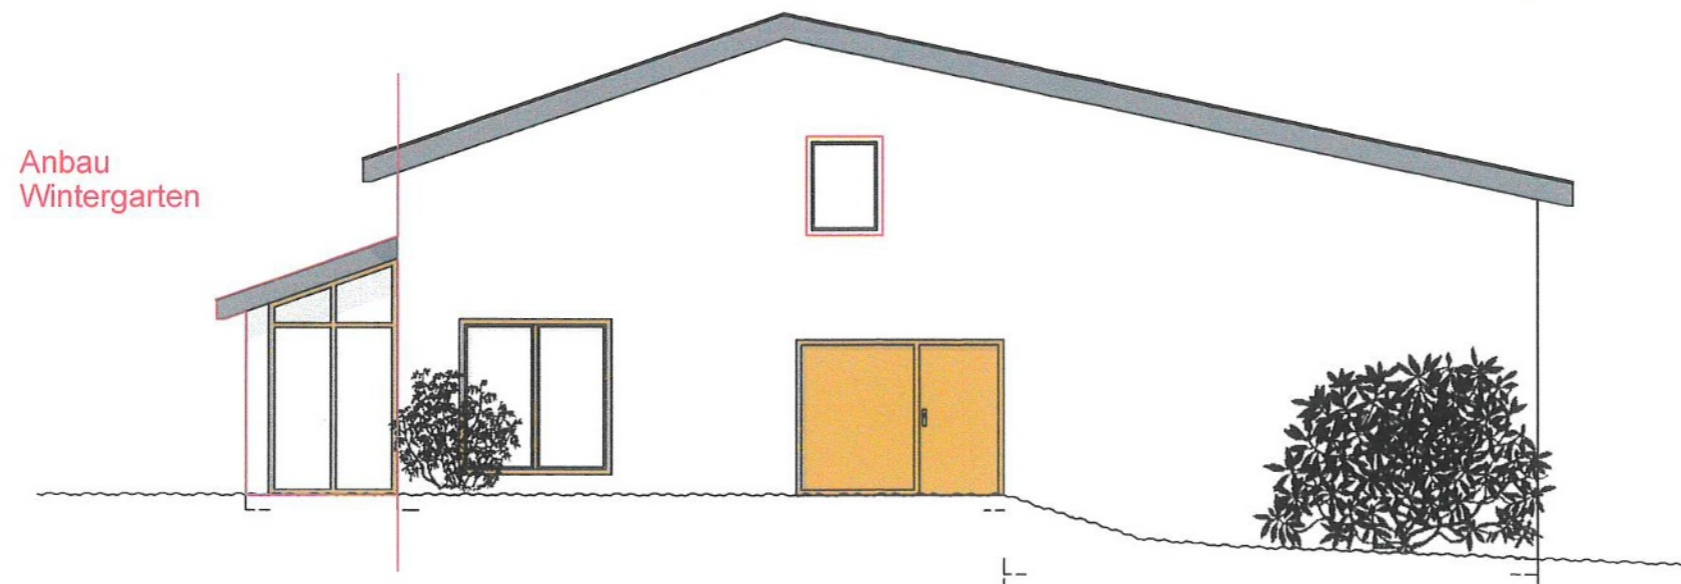

Nord-West Ansicht

Nord-Ost Ansicht

BAUVORHABEN
Anbau, Umbau und Nutzungsänderung eines
ehem. landw. genutzten Gebäudes
Emser Str. 20a
56132 Frücht

PLANINFORMATION
PLANSTUFE
Bauantrag
PLAN
Ansichten NW u. NO

Grundstücksgrenze

Süd-Ost Ansicht

Süd-West Ansicht

BAUVORHABEN
Anbau, Umbau und Nutzungsänderung eines ehem. landw. genutzten Gebäudes
Emser Str. 20a
56132 Frücht

PLANINFORMATION
PLANSTUFE
Bauantrag
PLAN
Ansichten SW u. SO