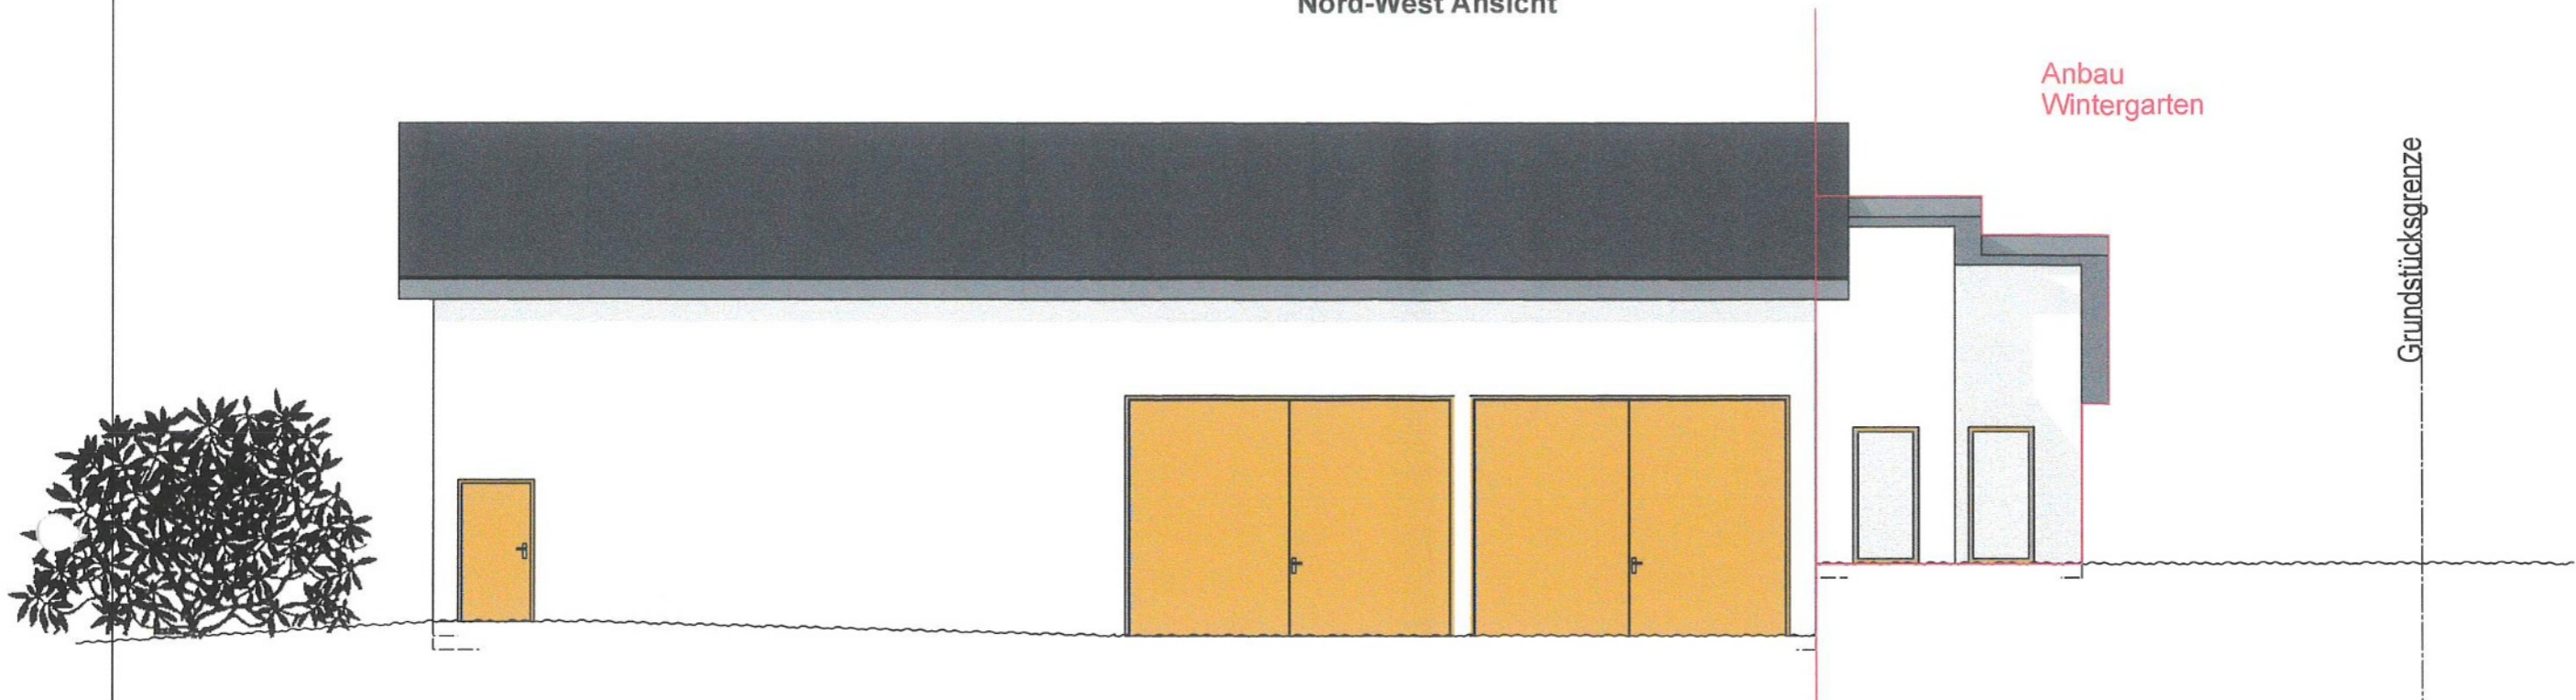

Nord-West Ansicht

Nord-Ost Ansicht

BAUVORHABEN
Anbau, Umbau und Nutzungsänderung eines
ehem. landw. genutzten Gebäudes
Emser Str. 20a
56132 Frücht

PLANINFORMATION
PLANSTUFE
Bauantrag
PLAN
Ansichten NW u. NO

Grundstücksgrenze

Süd-Ost Ansicht

Süd-West Ansicht

BAUVORHABEN
Anbau, Umbau und Nutzungsänderung eines ehem. landw. genutzten Gebäudes
Emser Str. 20a
56132 Frücht

PLANINFORMATION
PLANSTUFE
Bauantrag
PLAN
Ansichten SW u. SO