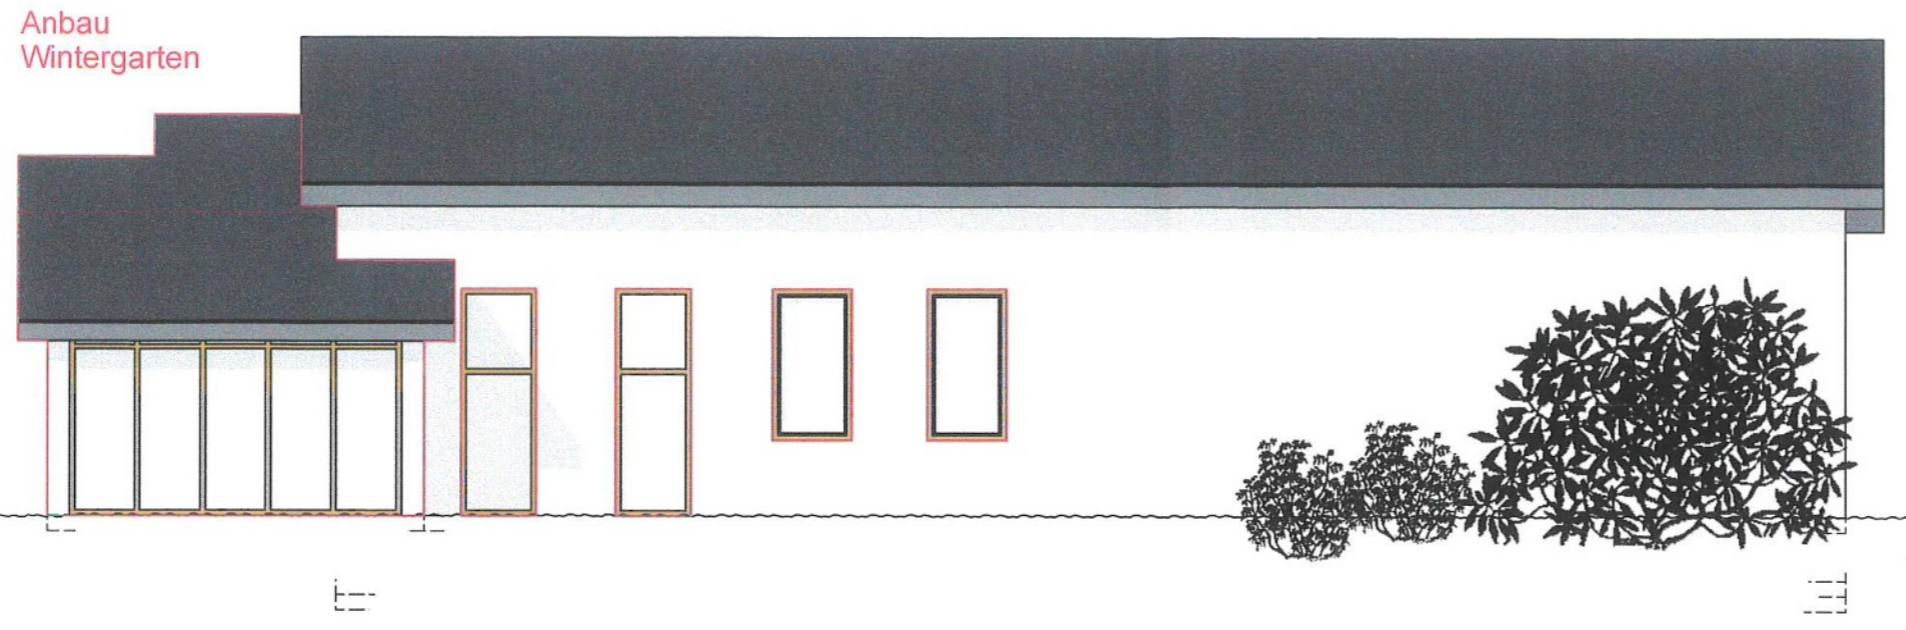

Nord-West Ansicht

Nord-Ost Ansicht

BAUVORHABEN
Anbau, Umbau und Nutzungsänderung eines
ehem. landw. genutzten Gebäudes
Emser Str. 20a
56132 Frücht

PLANINFORMATION
PLANSTUFE
Bauantrag
PLAN
Ansichten NW u. NO

Grundstücksgrenze

Süd-Ost Ansicht

Süd-West Ansicht

BAUVORHABEN
Anbau, Umbau und Nutzungsänderung eines ehem. landw. genutzten Gebäudes
Emser Str. 20a
56132 Frücht

PLANINFORMATION
PLANSTUFE
Bauantrag
PLAN
Ansichten SW u. SO