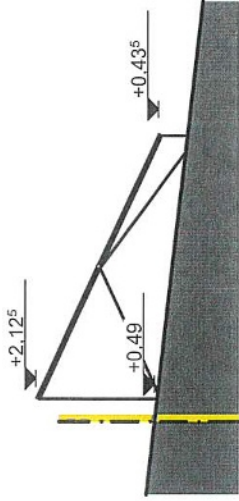

Grundriss_PV-Anlage
M 1:100

Schnitt_PV-Anlage
M 1:100

Übersichtsplan
M 1:200

Errichtung einer PV-Anlage
Am Altewingert 15
566370 Attenhausen

Bauherr:

Ansicht von Westen
M 1:100

Ansicht von Osten
M 1:100

Ansicht von Süden
M 1:100