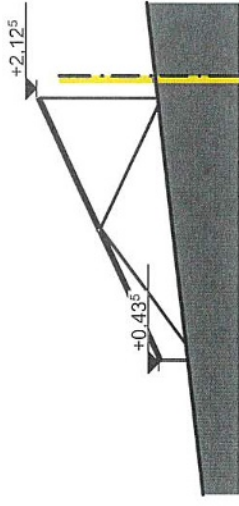

Grundriss_PV-Anlage
M 1:100

Schnitt_PV-Anlage
M 1:100

Übersichtsplan
M 1:200

Errichtung einer PV-Anlage
Am Altewingert 15
566370 Attenhausen

Bauherr:

Ansicht von Westen
M 1:100

Ansicht von Osten
M 1:100

Ansicht von Süden
M 1:100