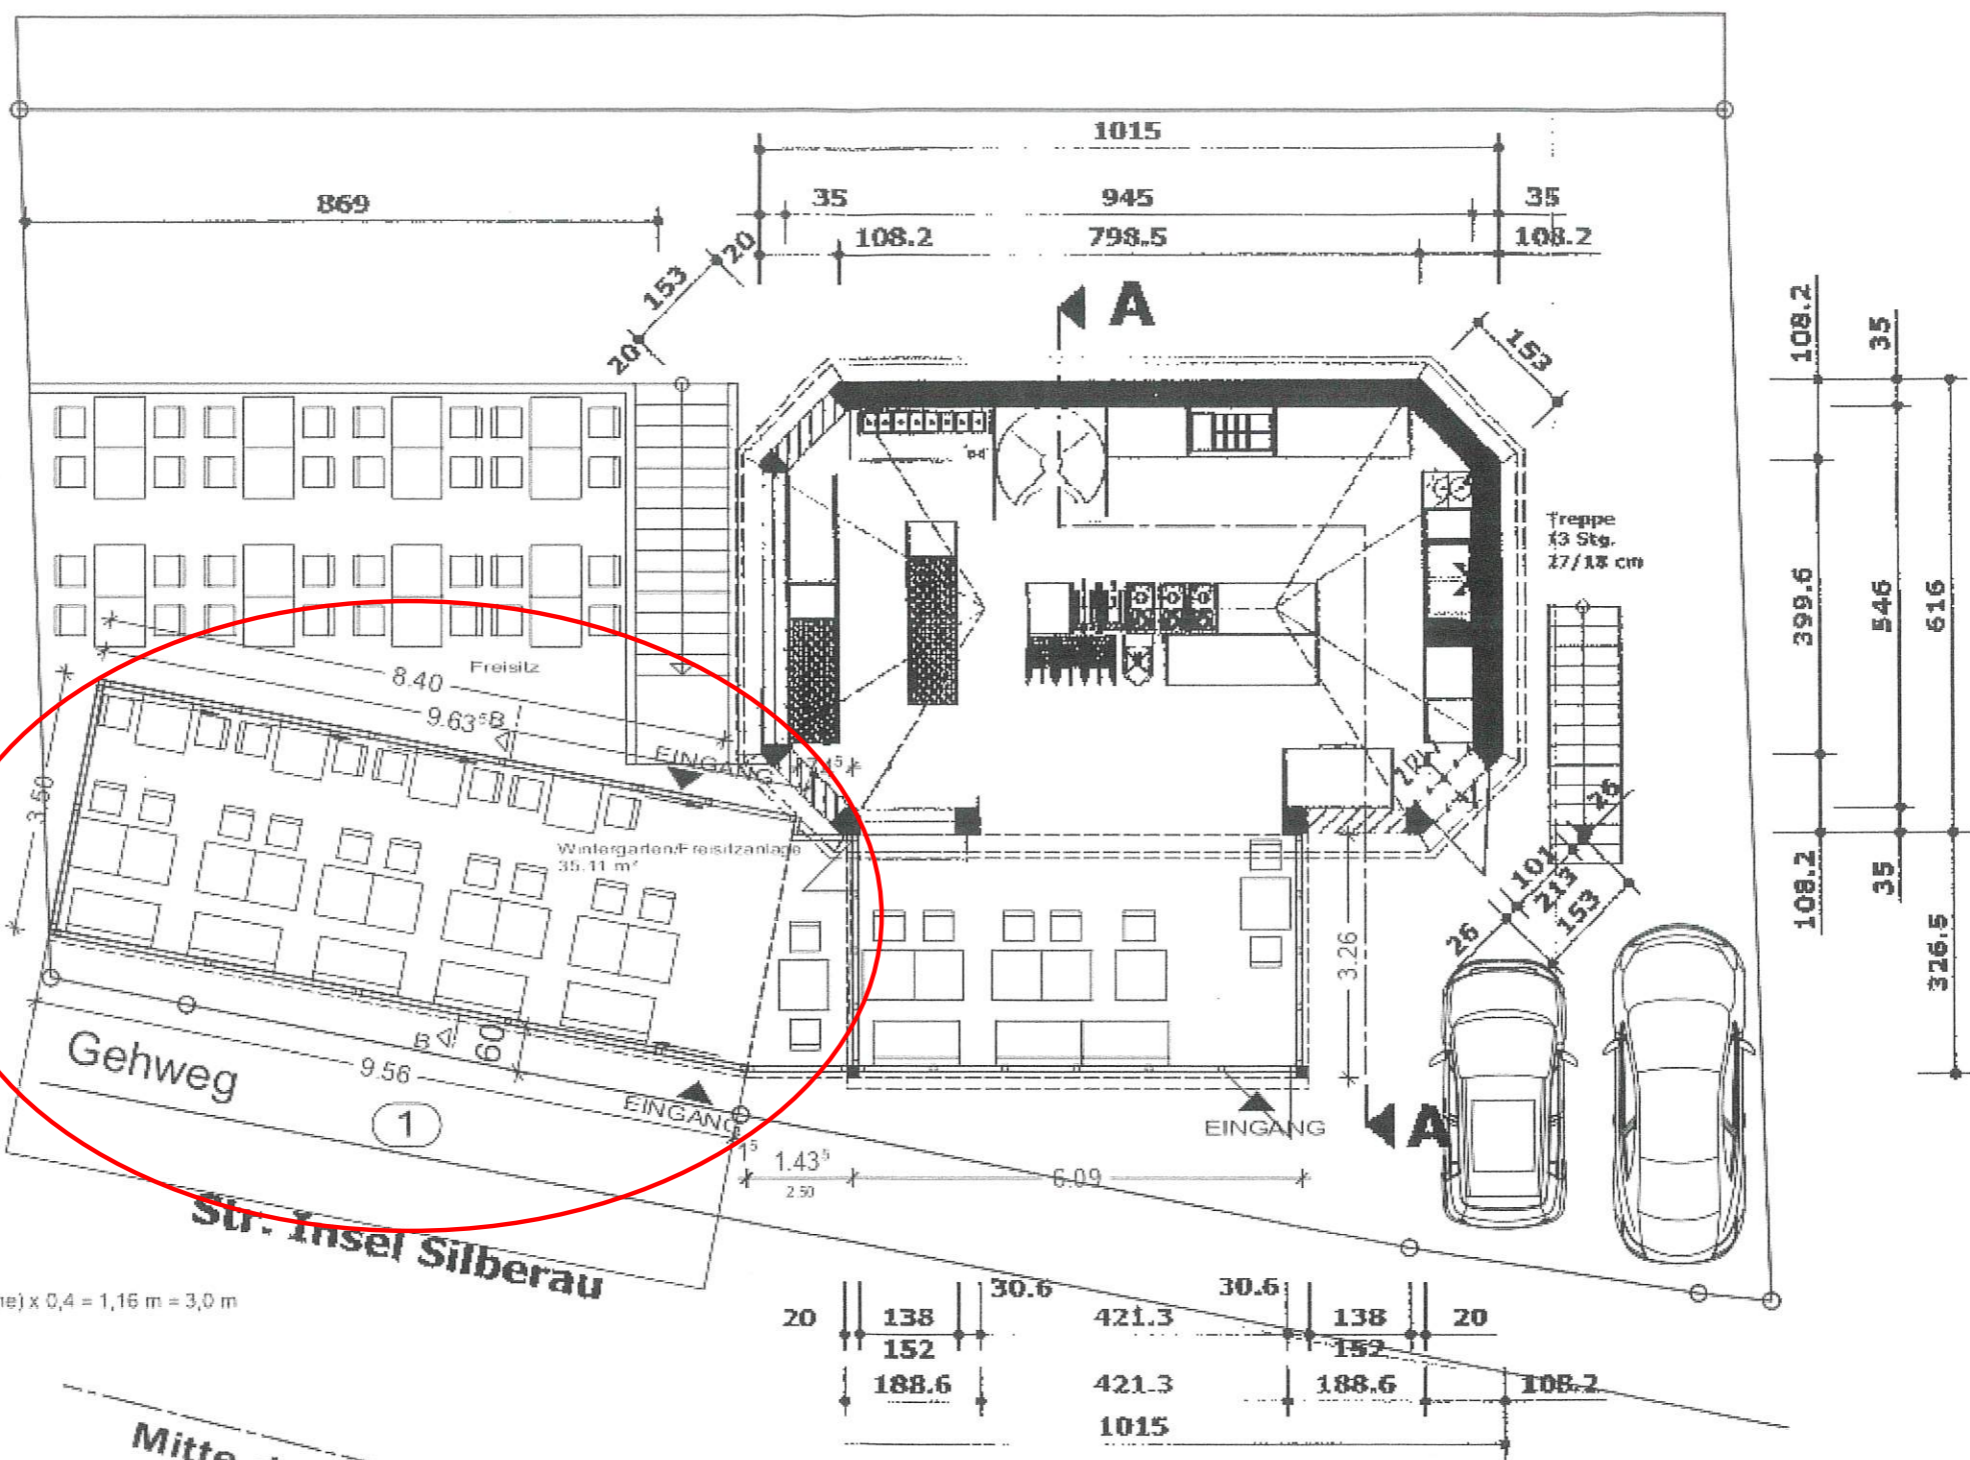

0.1  
 Wintergarten / Freisitz  
 116.325 m<sup>2</sup>  
 37.00 m<sup>2</sup>  
 28.54 m

Abstandsflächen:  
 1. 2,79 m (max. Höhe) x 0,4 = 1,16 m = 3,0 m

Mitte der Strasse **Erdgeschoss**

20	138	30.6	421.3	30.6	138	20
	152		421.3		152	
	188.6		188.6		108.2	
			1015			