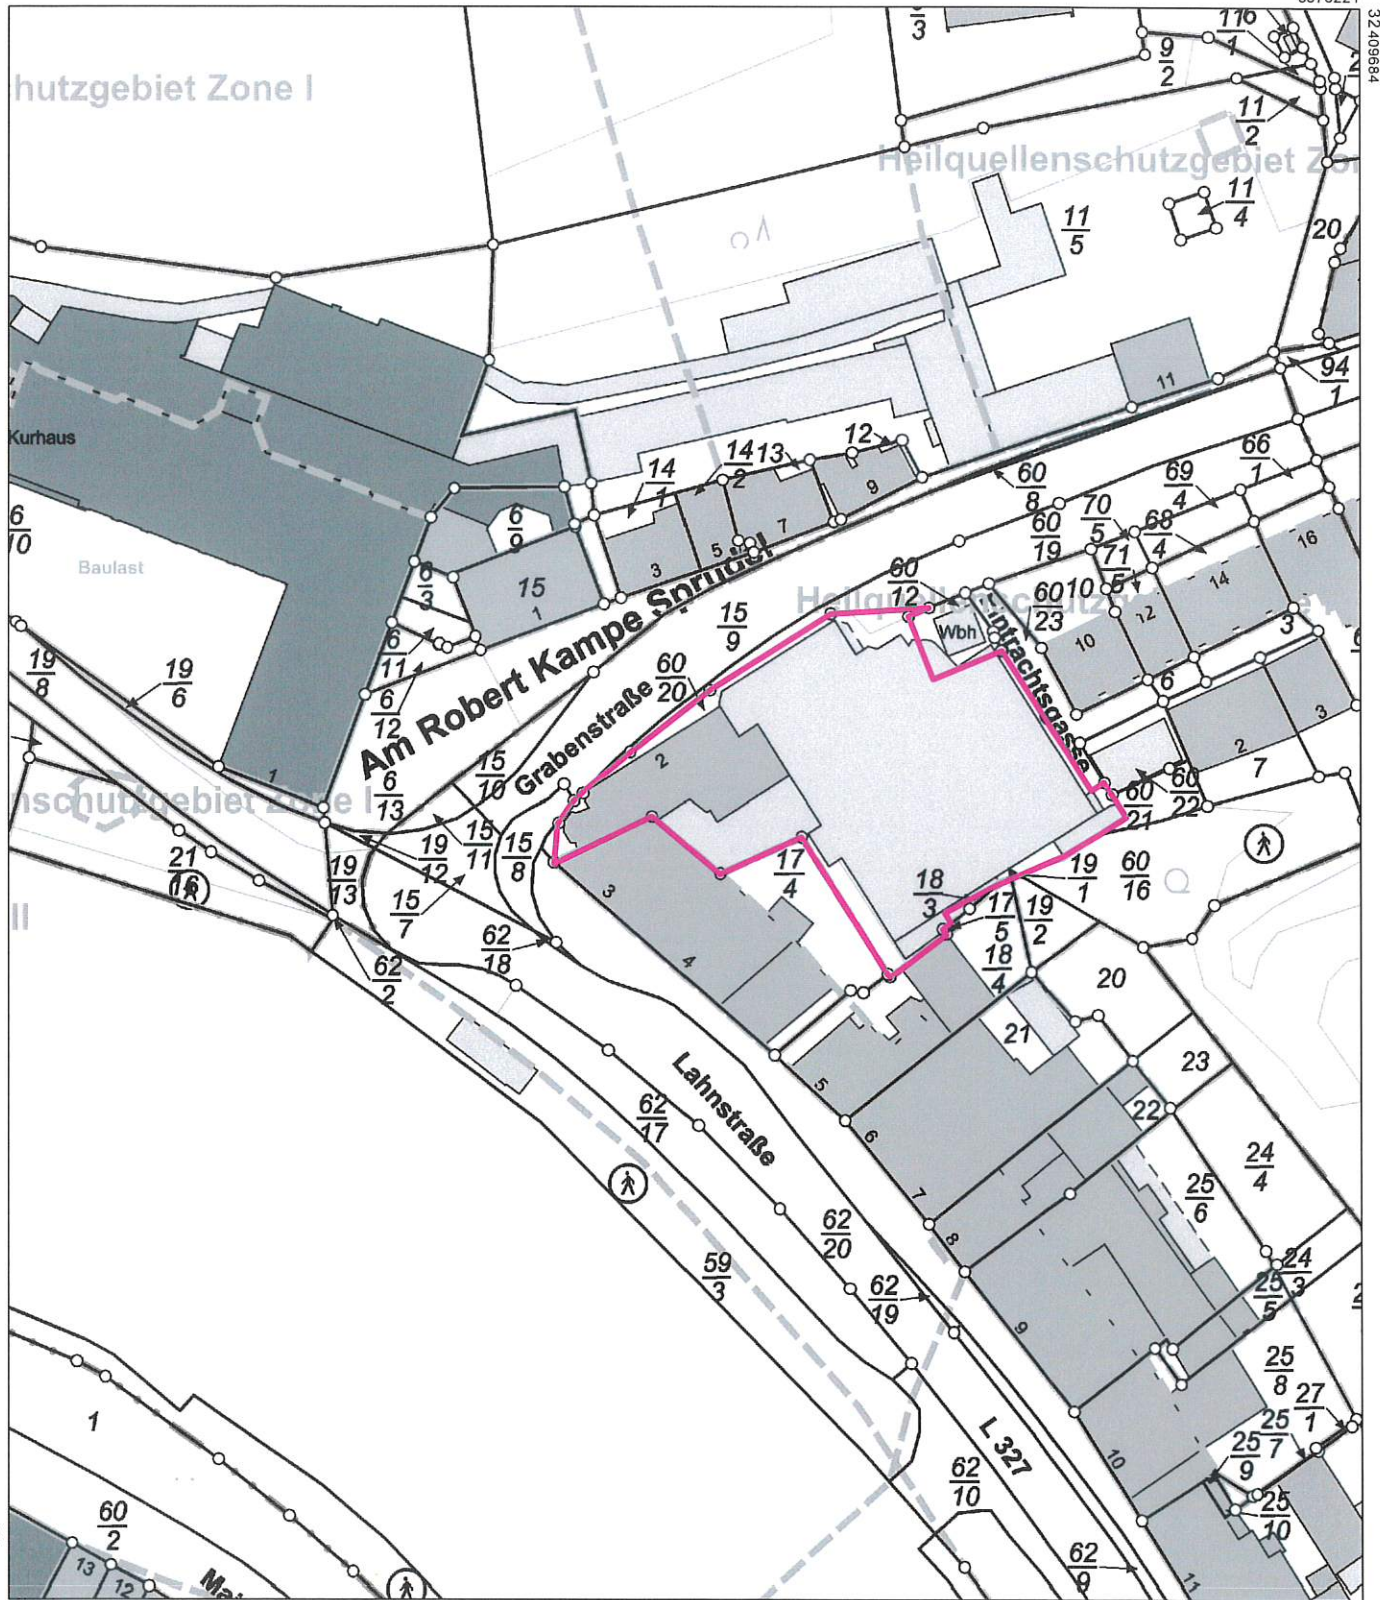

# Auszug aus den Geobasisinformationen

Liegenschaftskarte

## Rheinland-Pfalz

VERMESSUNGS- UND  
KATASTERAMT  
WESTERWALD-TAUNUS

Hergestellt am 06.02.2026

Flurstück: 60/20  
Flur: 84  
Gemarkung: Ems

Gemeinde: Bad Ems  
Landkreis: Rhein-Lahn-Kreis

Jahnstraße 5  
56457 Westerburg

32409504

5576011

Maßstab 1 : 1 000 0 10 20 30 Meter

Vervielfältigungen für eigene Zwecke sind zugelassen. Eine unmittelbare oder mittelbare Vermarktung, Umwandlung oder Veröffentlichung der Geobasisinformationen bedarf der Zustimmung der zuständigen Vermessungs- und Katasterbehörde (§12 Landesgesetz über das amtliche Vermessungswesen).