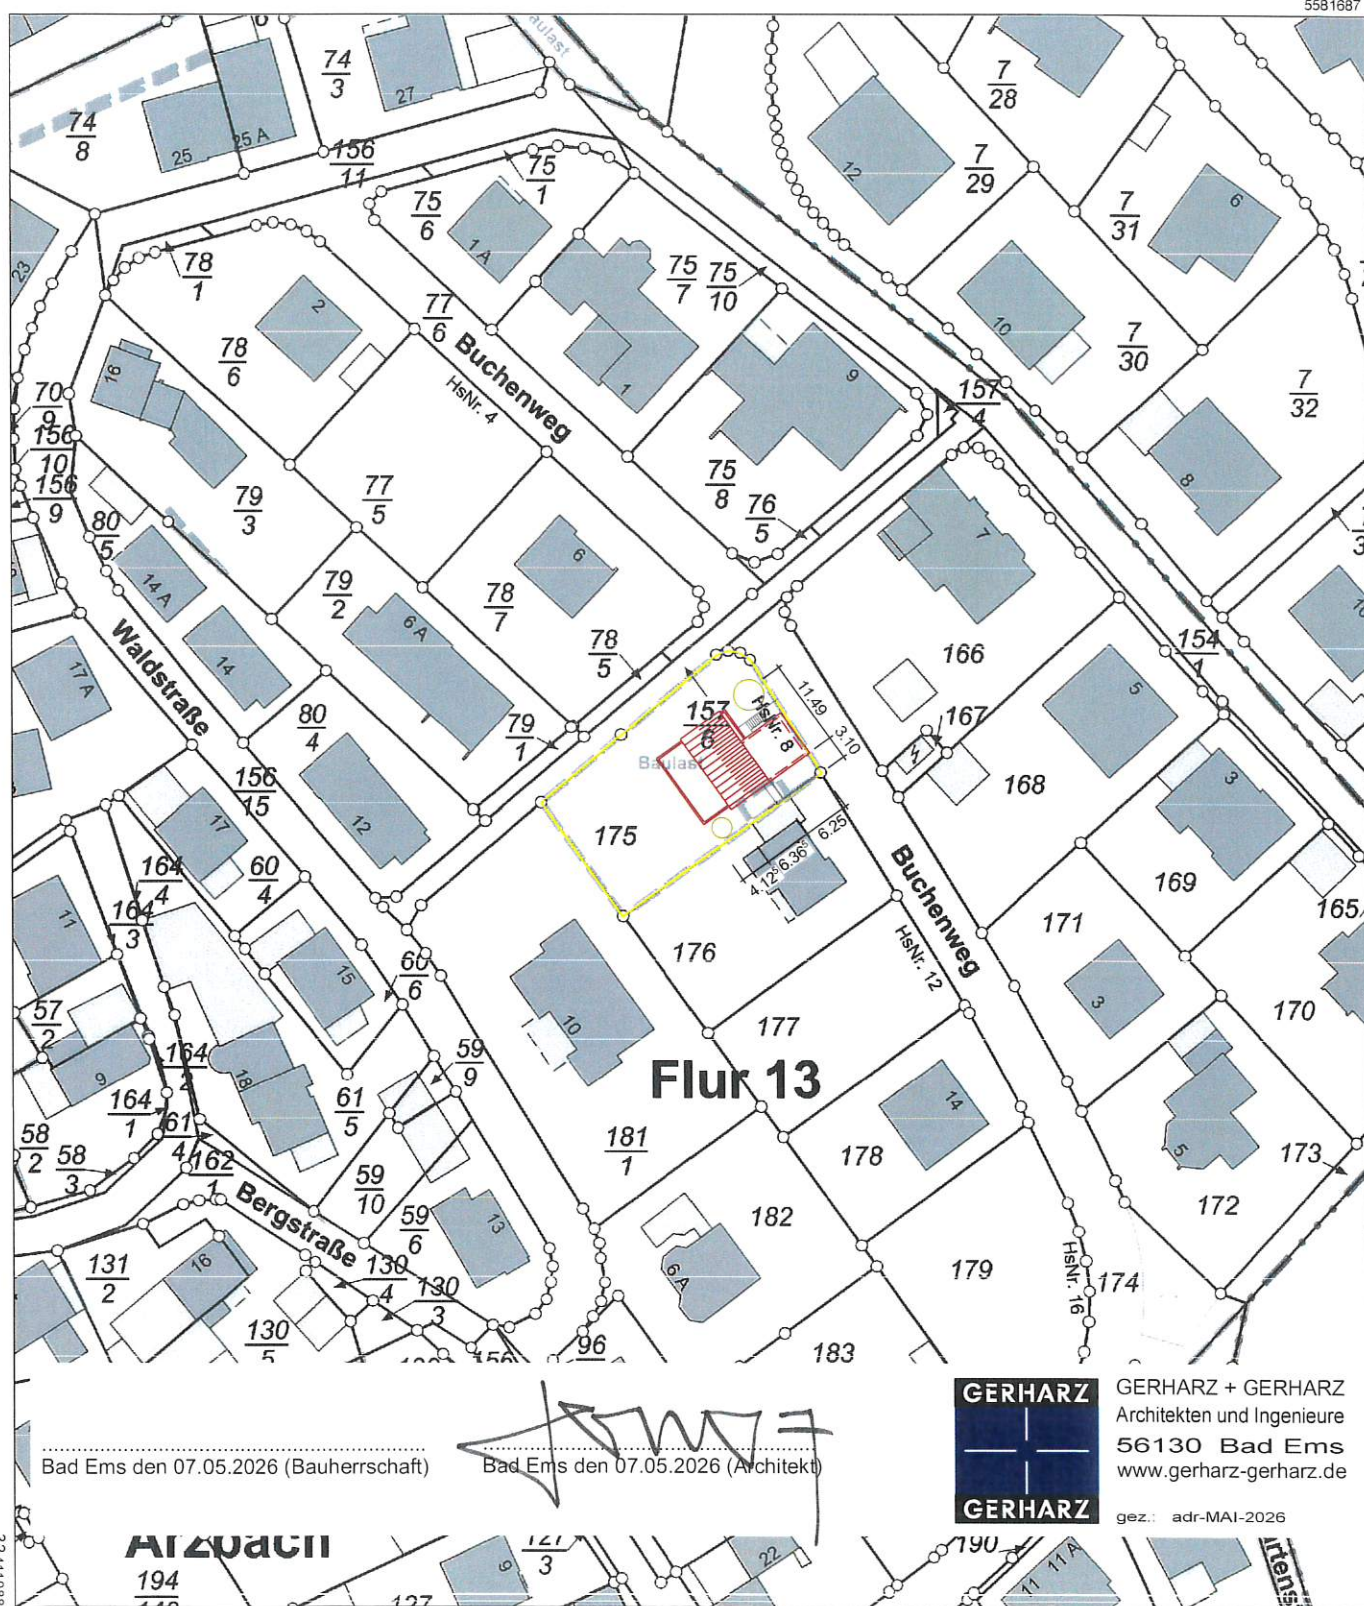

Auszug aus den Geobasisinformationen

Liegenschaftskarte

Rheinland-Pfalz

Landesamt für
Vermessung und Geobasisinformation
Rheinland-Pfalz

Hergestellt am 25.03.2026

Flurstück:	175	Gemeinde:	Arzbach
Flur:	13	Landkreis:	Rhein-Lahn-Kreis
Gemarkung:	Arzbach		

32411088

5581477

32411268

Maßstab 1 : 1 000 0 10 20 30 Meter

Vervielfältigungen für eigene Zwecke sind zugelassen. Eine unmittelbare oder mittelbare Vermarktung, Umwandlung oder Veröffentlichung der Geobasisinformationen bedarf der Zustimmung der zuständigen Vermessungs- und Katasterbehörde (§12 Landesgesetz über das amtliche Vermessungswesen).