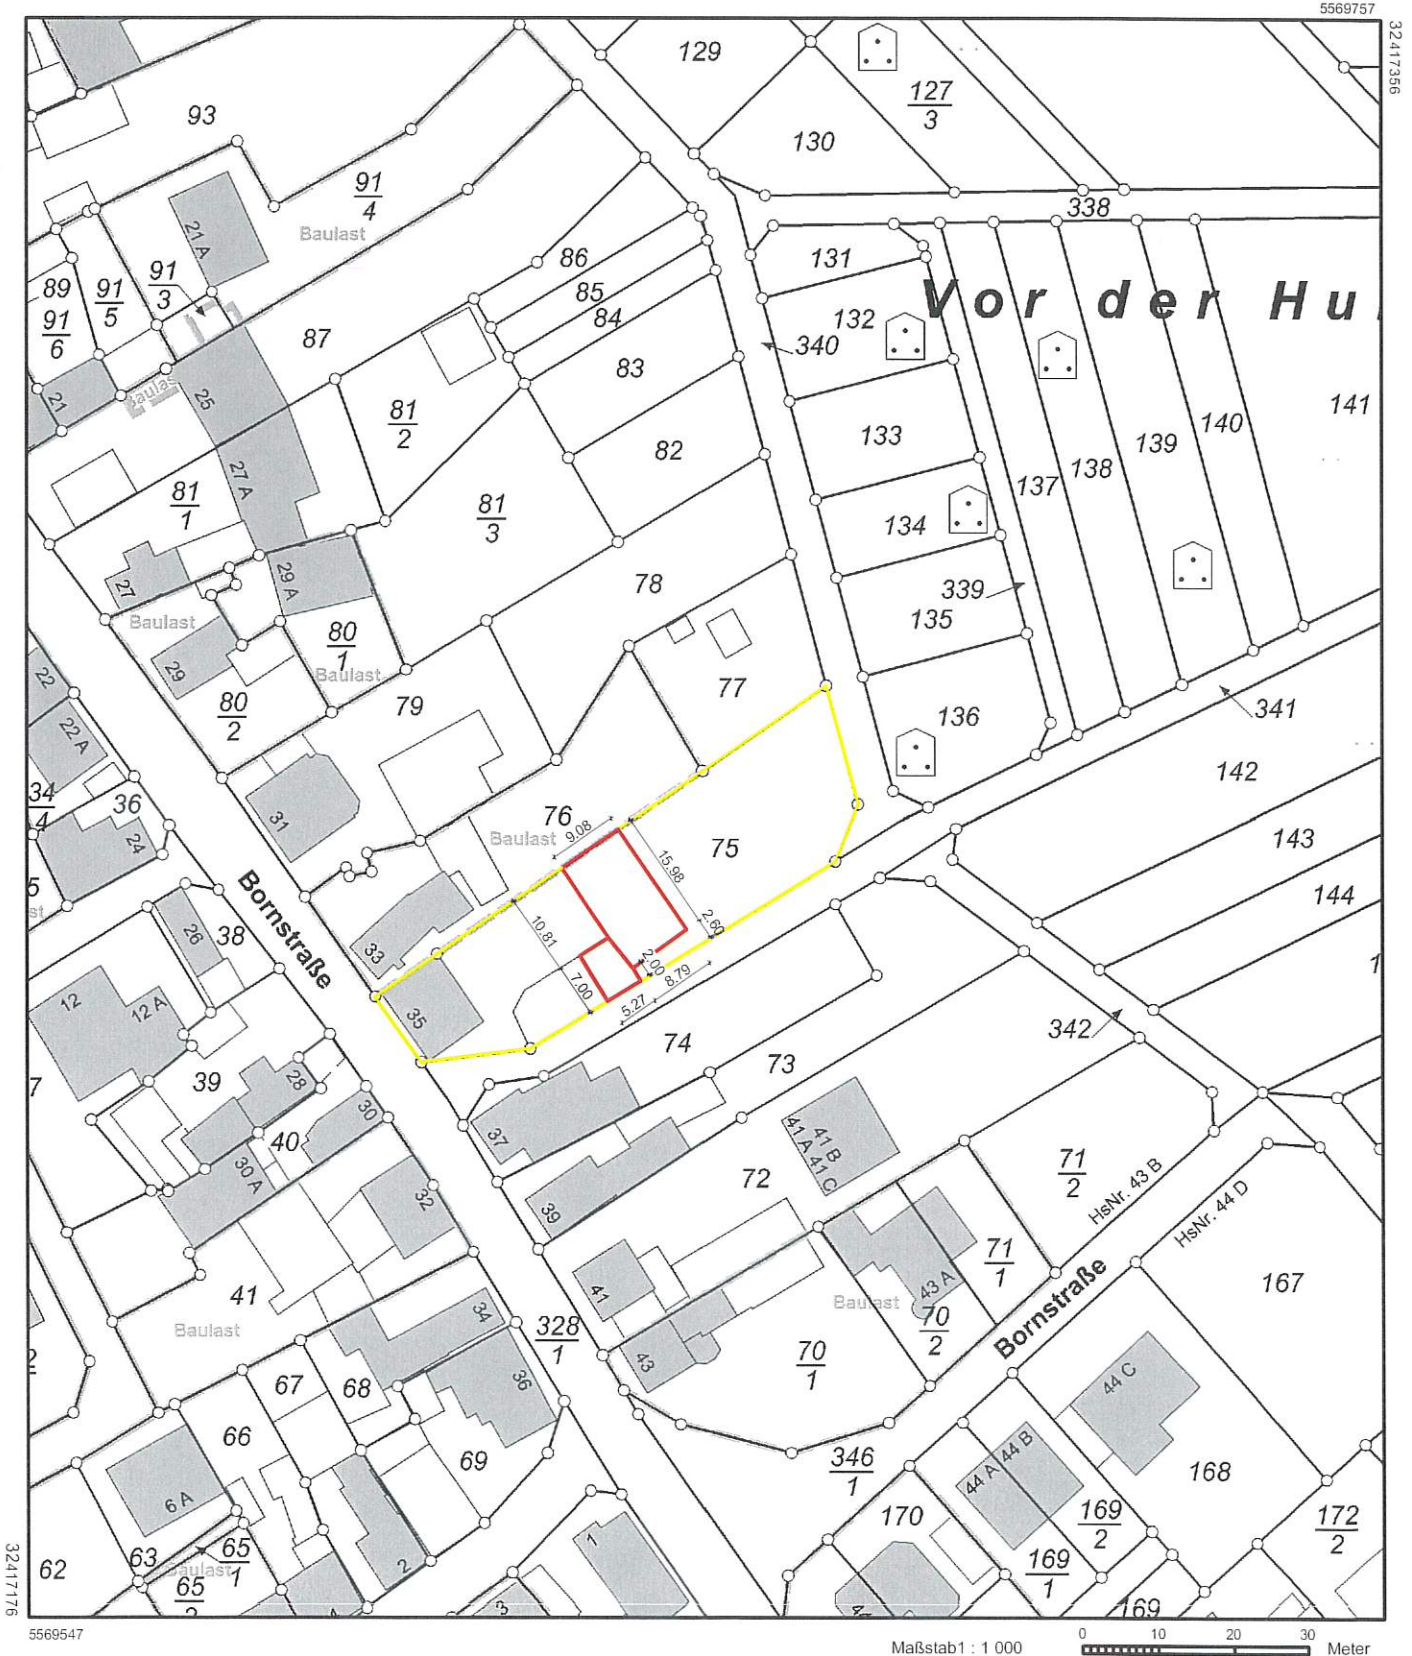

Auszug aus den Geobasisinformationen

Liegenschaftskarte

Rheinland-Pfalz

VERMESSUNGS- UND
KATASTERAMT
WESTERWALD-TAUNUS

Hergestellt am 19.05.2026

Flurstück: 75
Flur: 9
Gemarkung: Singhofen

Gemeinde: Singhofen
Landkreis: Rhein-Lahn-Kreis

Jahnstraße 5
56457 Westerburg

Vervielfältigungen für eigene Zwecke sind zugelassen. Eine unmittelbare oder mittelbare Vermarktung, Umwandlung oder Veröffentlichung der Geobasisinformationen bedarf der Zustimmung der zuständigen Vermessungs- und Katasterbehörde (§12 Landesgesetz über das amtliche Vermessungswesen).

Hergestellt durch Öffentlich best. Vermessungsingenieur Dipl.-Ing. Kevin Roth.

Befugnis eingeräumt am 24.06.2021 durch Landesamt für Vermessung und Geobasisinformation Rheinland-Pfalz.