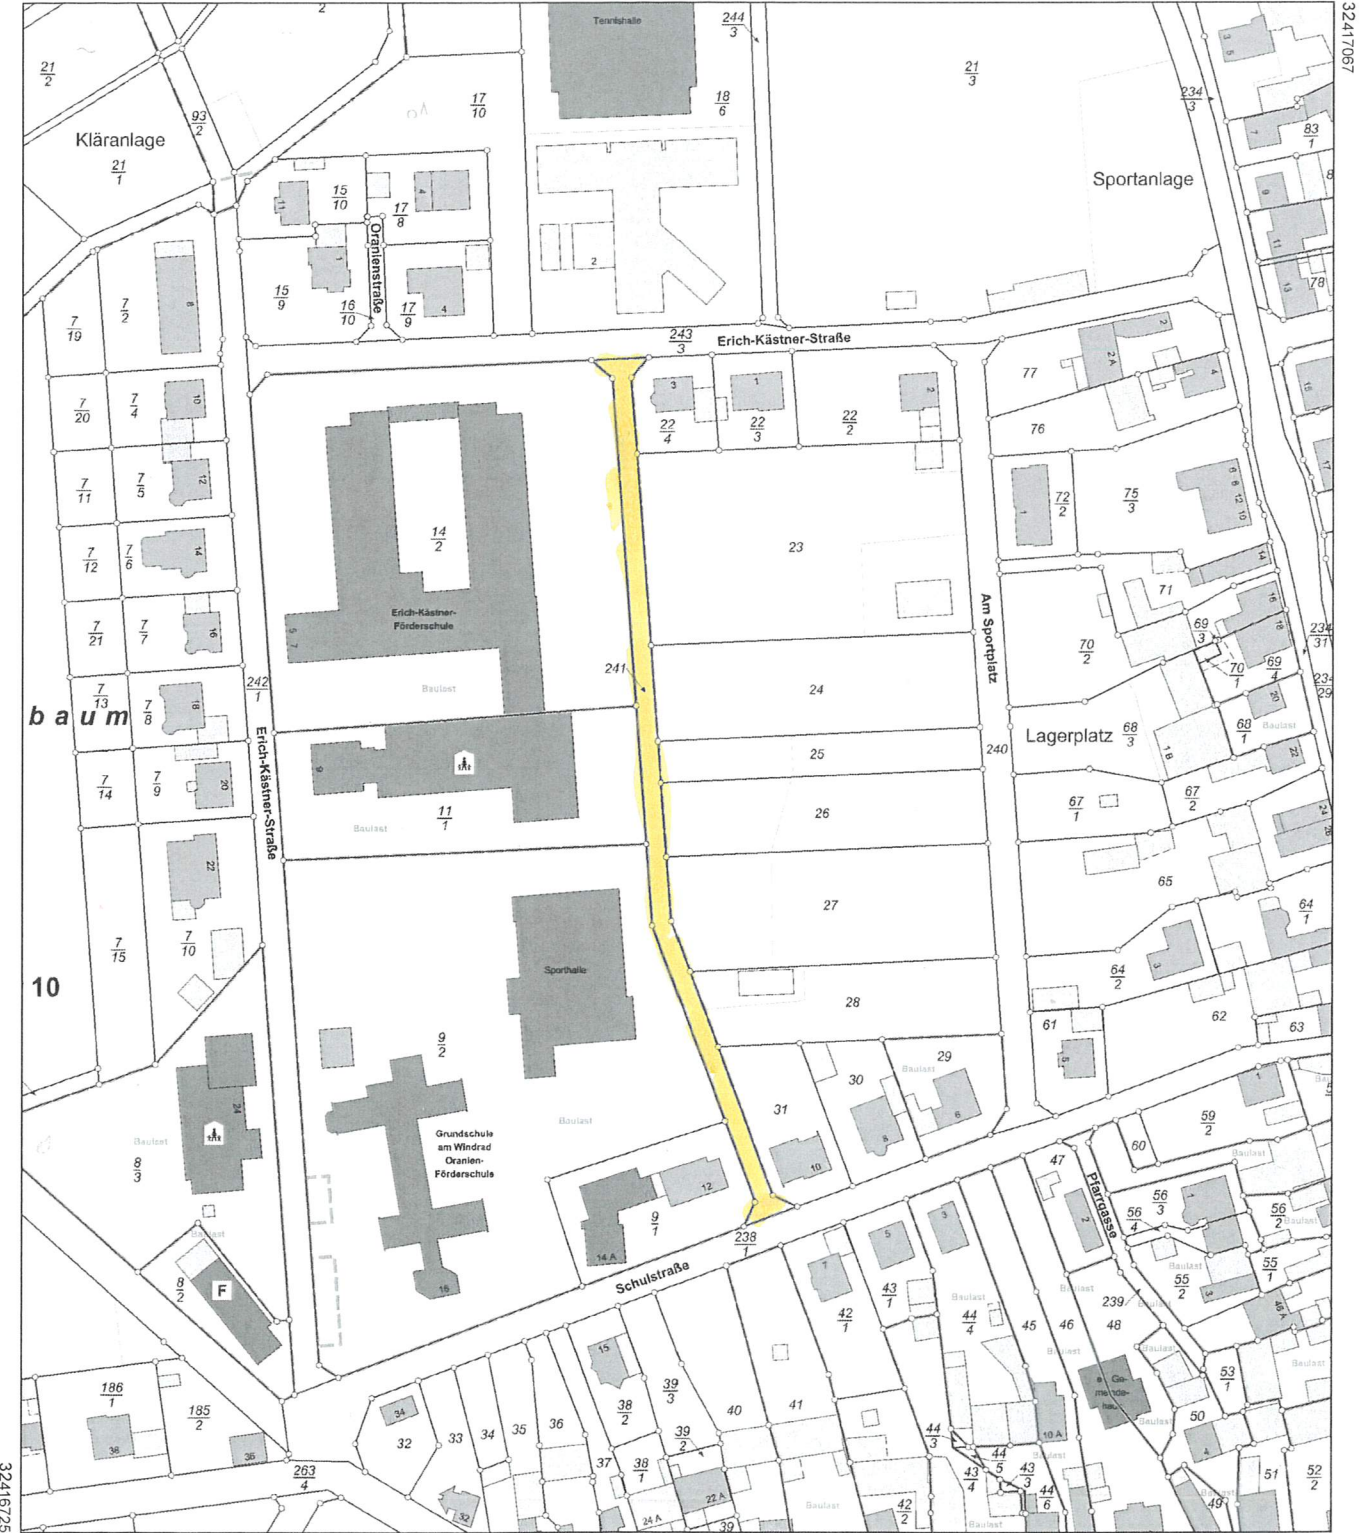

Auszug aus den Geobasisinformationen

Rheinland-Pfalz

VERMESSUNGS- UND
KATASTERAMT
WESTERWALD-TAUNUS

Hergestellt am 27.04.2026

Flurstück: 25
Flur: 10
Gemarkung: Singhofen

Gemeinde: Singhofen
Landkreis: Rhein-Lahn-Kreis

Jahnstraße 5
56457 Westerburg

5570195

32416725

5569796

Maßstab 1 : 1 900 0,0 19,0 38,0 57,0 Meter

Vervielfältigungen für eigene Zwecke sind zugelassen. Eine unmittelbare oder mittelbare Vermarktung, Umwandlung oder Veröffentlichung der Geobasisinformationen bedarf der Zustimmung der zuständigen Vermessungs- und Katasterbehörde (§12 Landesgesetz über das amtliche Vermessungswesen).
Hergestellt durch Verbandsgemeindeverwaltung Bad Ems-Nassau
NUR ZUR INTERNEN VERWENDUNG